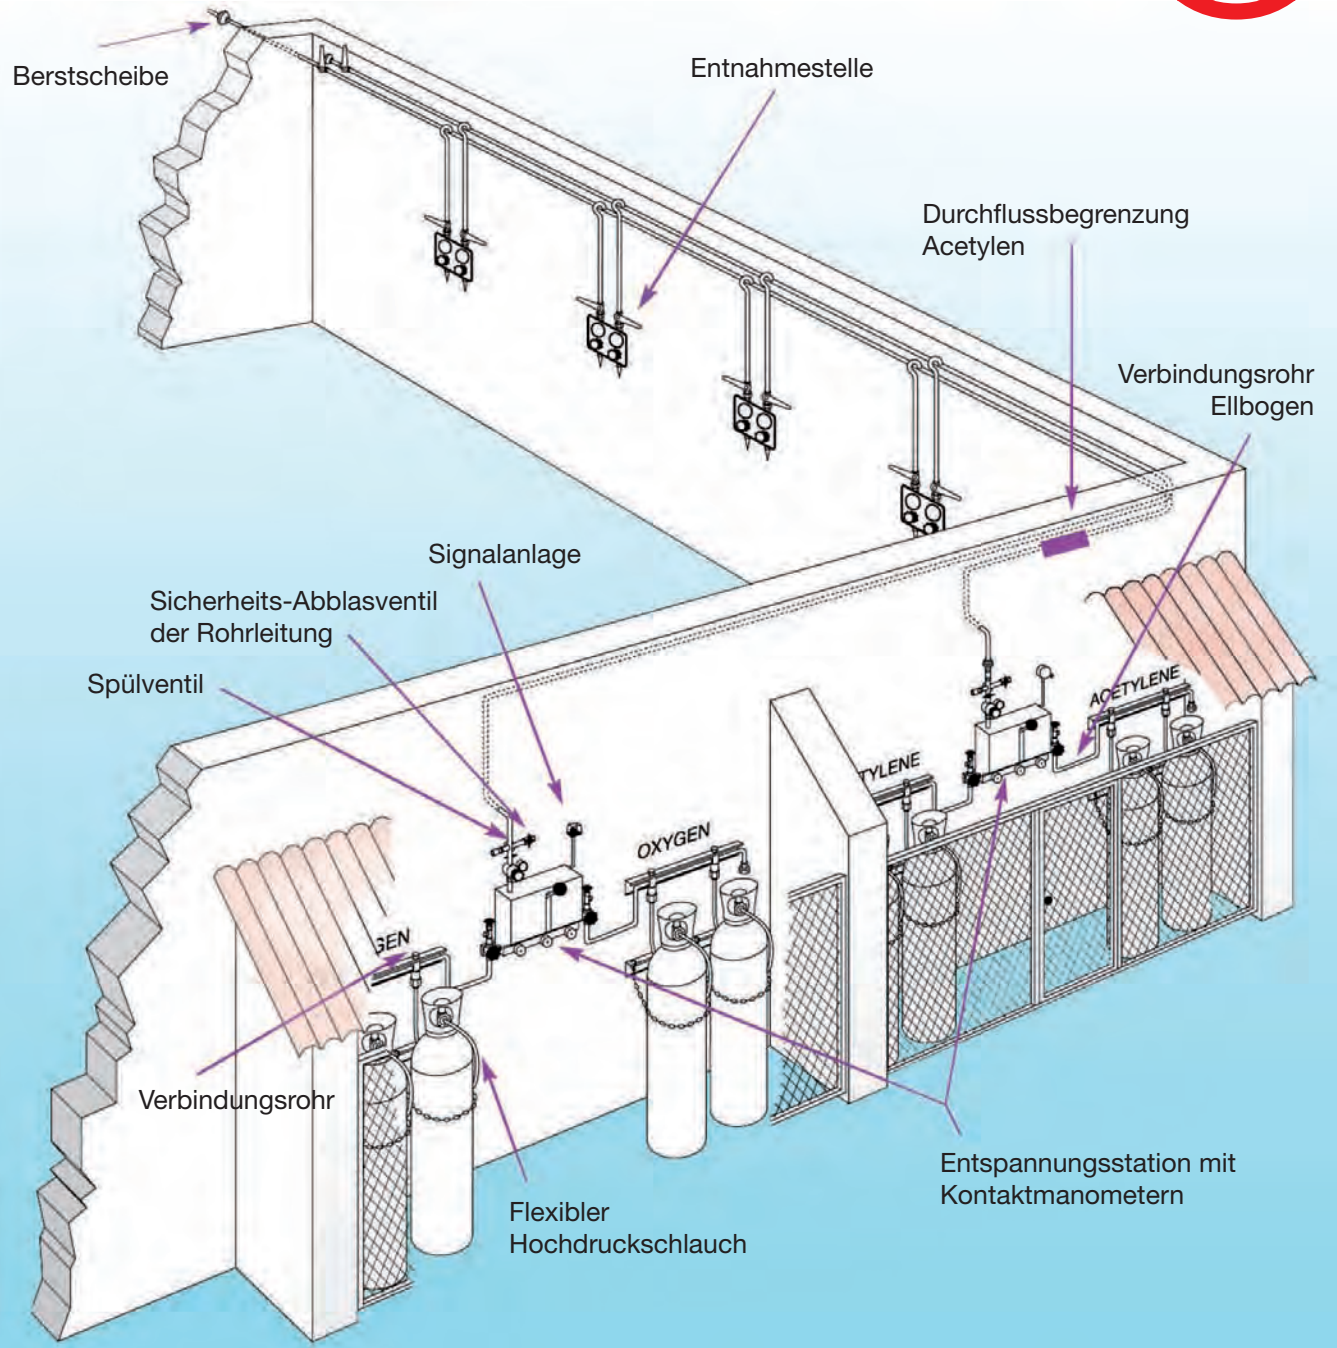

## Anwendungsbeispiel einer Zentralen Gasversorgungs-Anlage

Bei der Installation von Gasversorgungs-Systemen und den damit verbundenen Rohrleitungsmontagen sind einschlägige Richtlinien und Technische Regeln wie z.B. Druckgeräte richtlinie PED 97/23/EG, TRAC, UVV, DIN, EN, ISO zu beachten.